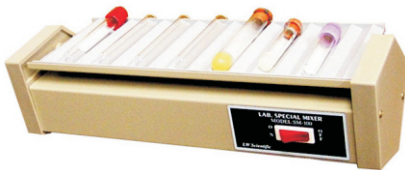

EQUIPO LIGERO

**Centrífuga de 8 tubos
Modelo: E8**

**Centrífuga de 24 tubos
Modelo: Combo V24**

**Rotor de Placas
Modelo: RTL-BLVD**

**Mezclador de Tubos
Modelo: MXL-BLF7**

**Contador de Células
Modelo: 8-Key**

**Contador Digital
Modelo: CTL-DIFD**

**Microscopio Binocular
Modelo: Revelation III**

**Incubadora Digital
Modelo: ICL-1214 D5**

PARA INFORMACIÓN LLAME AL: (449) 361 3396, (449) 3613395

o contactenos al correo: ventas@equiposyconsumiblesdelcentro.com